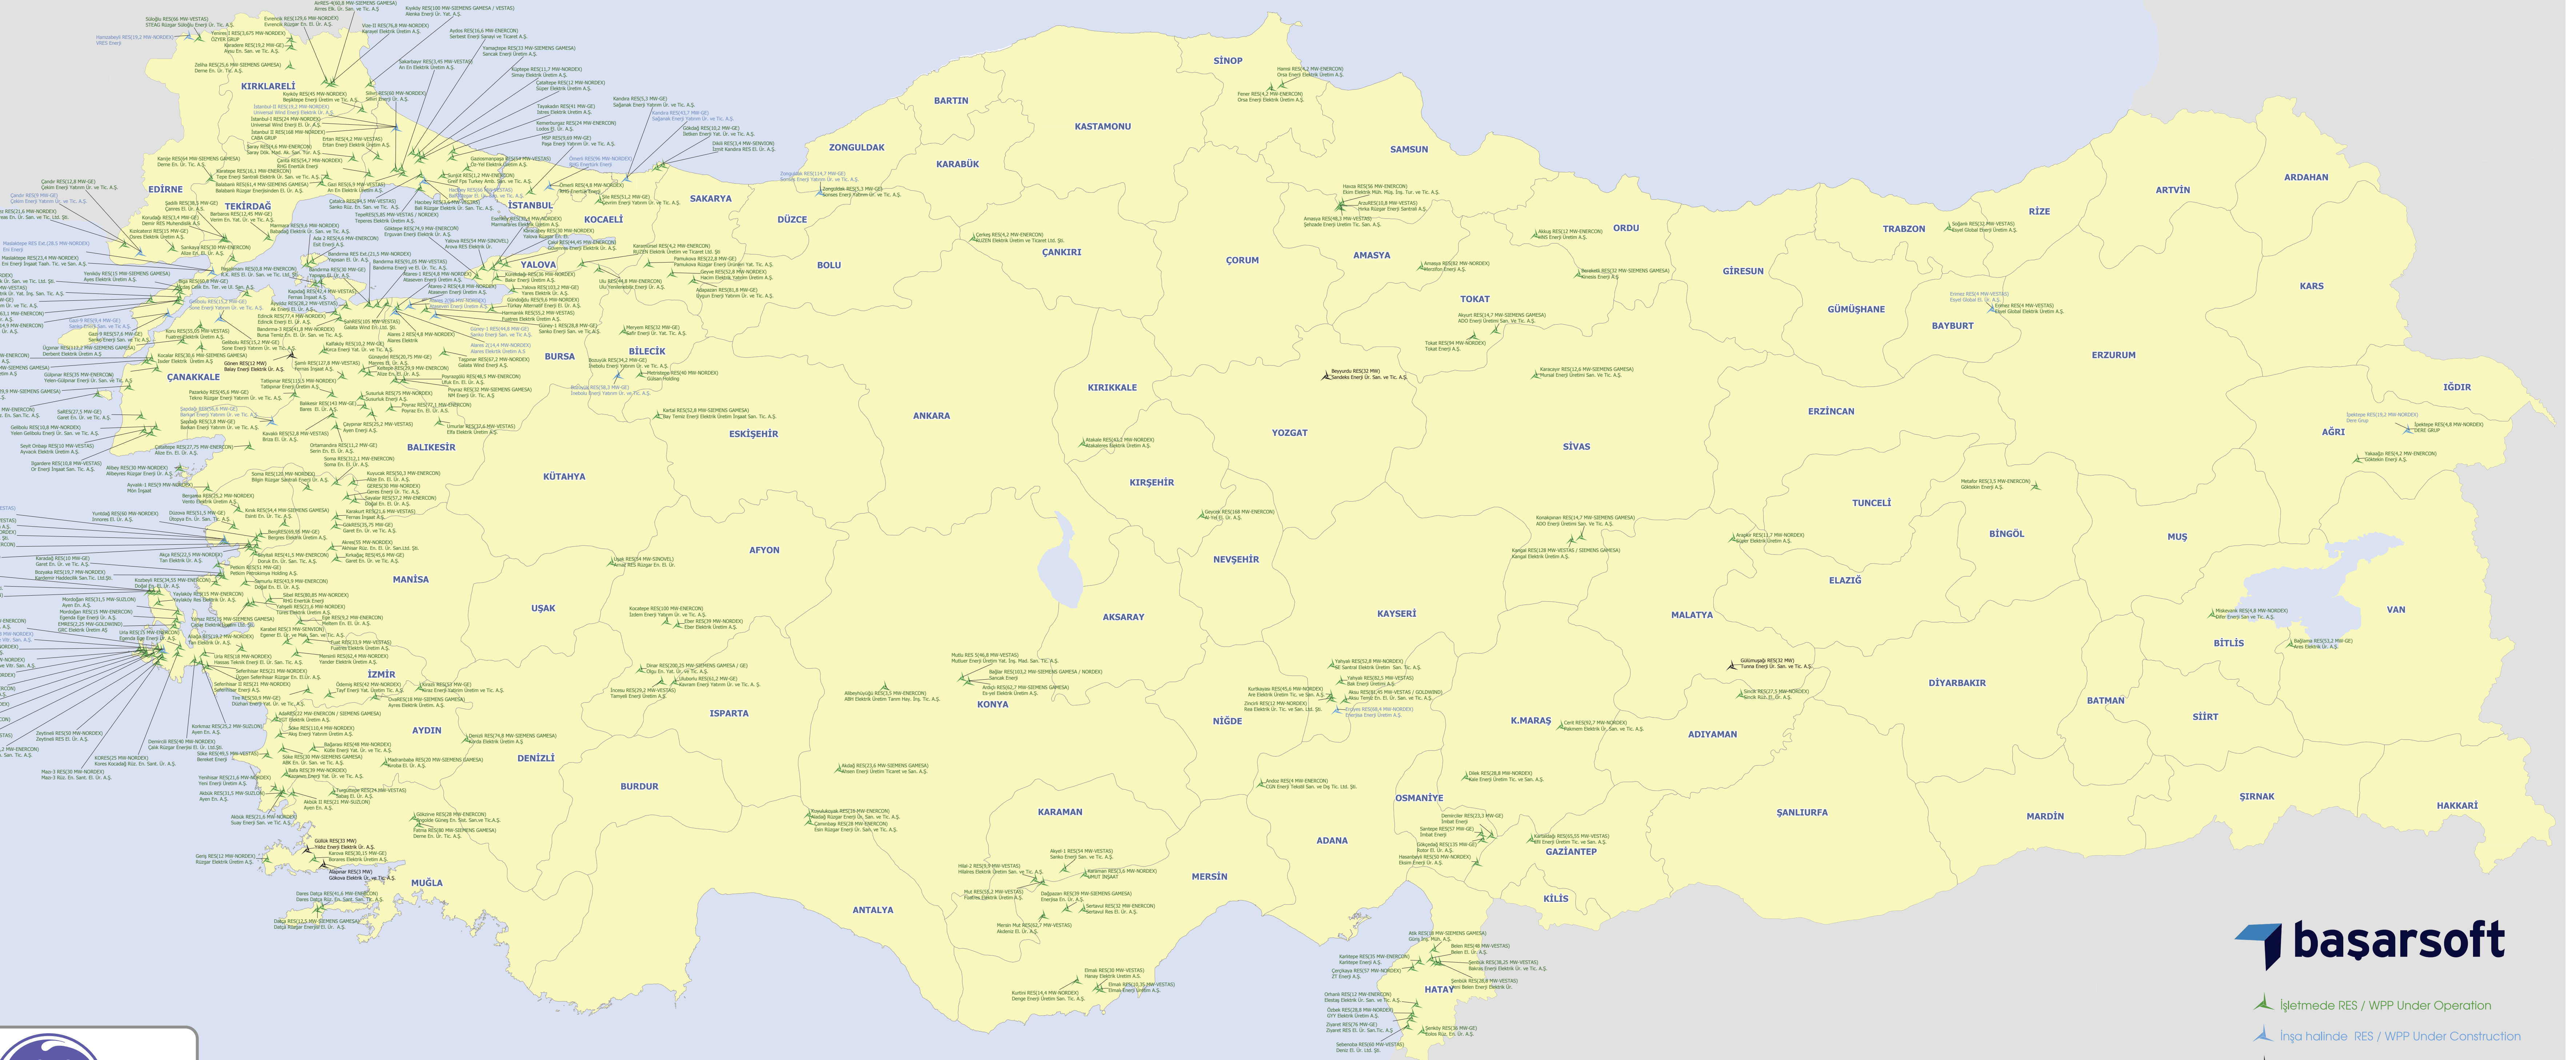

# TÜRKİYE RÜZGAR SANTRALLERİ ATLASI 2022

## TURKISH WIND POWER PLANT ATLAS 2022

TÜRKİYE RÜZGAR ENERJİSİ BİRLİĞİ  
TURKISH WIND ENERGY ASSOCIATION

- İşletmede RES / WPP Under Operation
- İnşa halinde RES / WPP Under Construction
- Lisansız RES / Licensed WPP

Ölçek / Scale: 1/1.800.000  
Veri güncelleme / date update: Ocak / January 2021