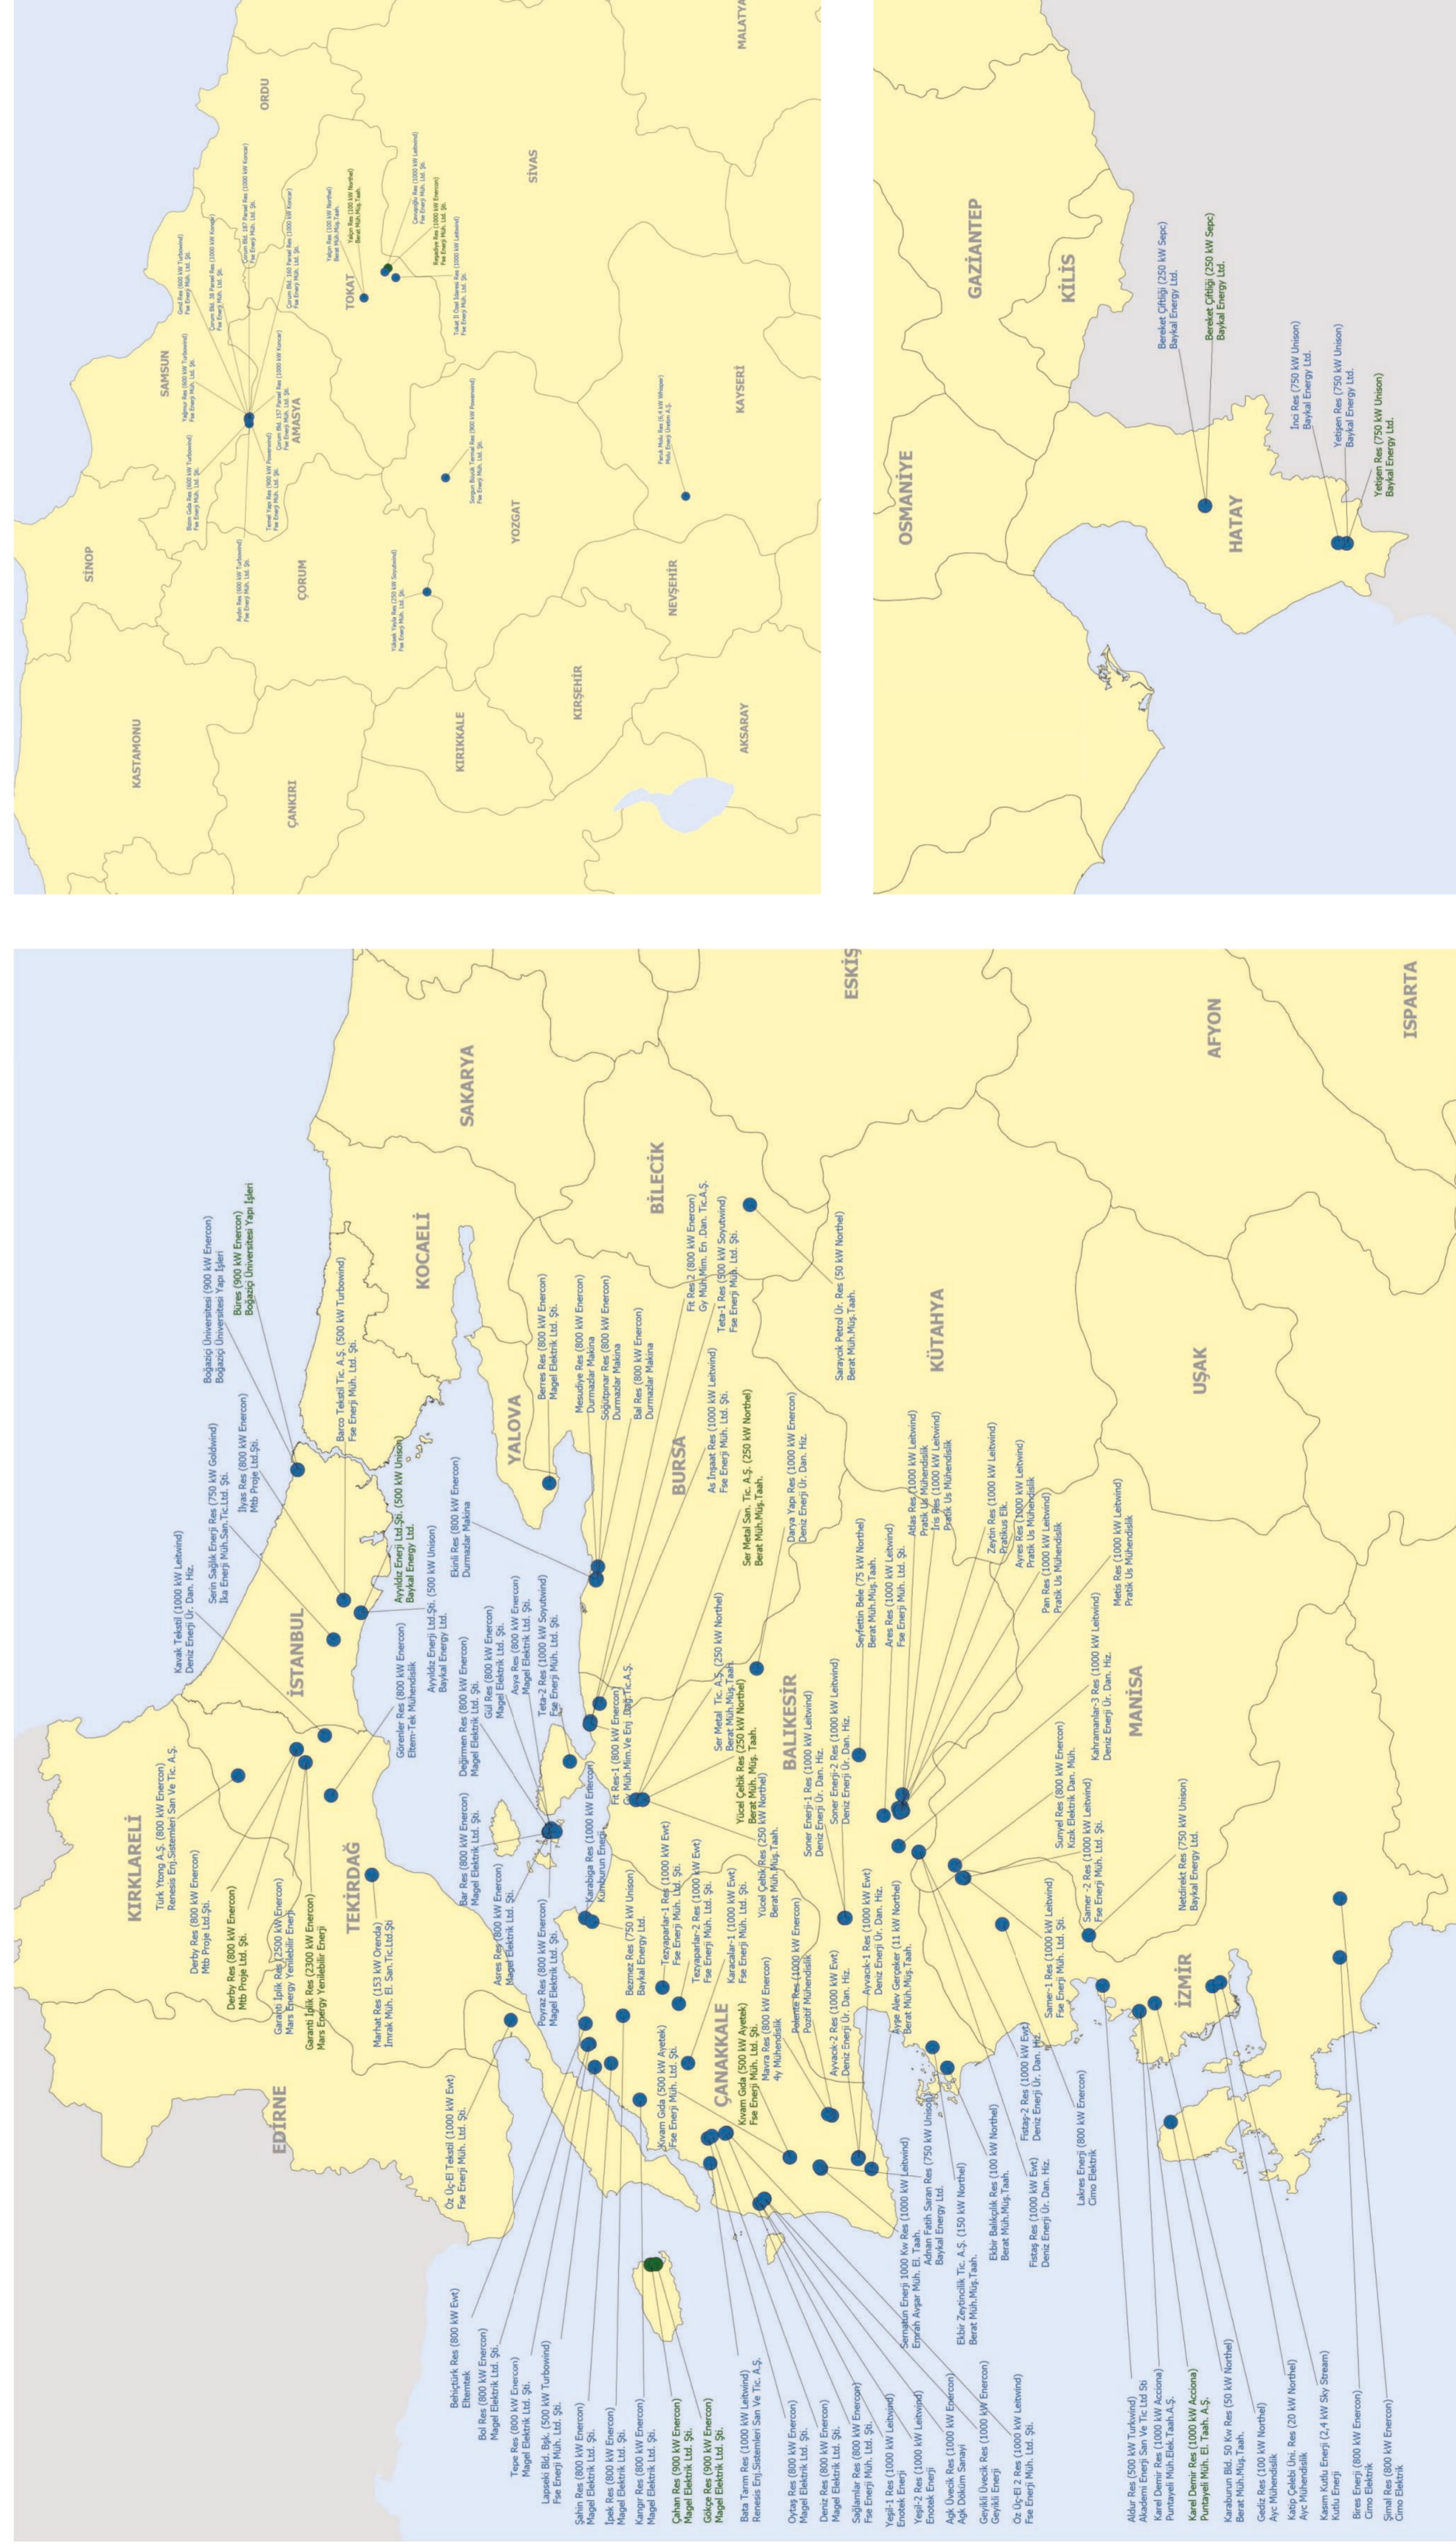

Türkiye Lisanssız Rüzgar Santralleri (2016) / Turkish Unlicensed Wind Power Plants (2016)

2-3 KASIM 2016
NOVEMBER
JW Marriott, ANKARA

- İşletmede RES / WPP Under Operation
- İşletmede Lisanssız RES / Unlicensed WPP Under Operation
- İnşa halinde RES/WPP Under Construction
- İnşa Halinde Lisanssız RES / Unlicensed WPP Under Construction
- Lisanslı RES/ Licensed WPP